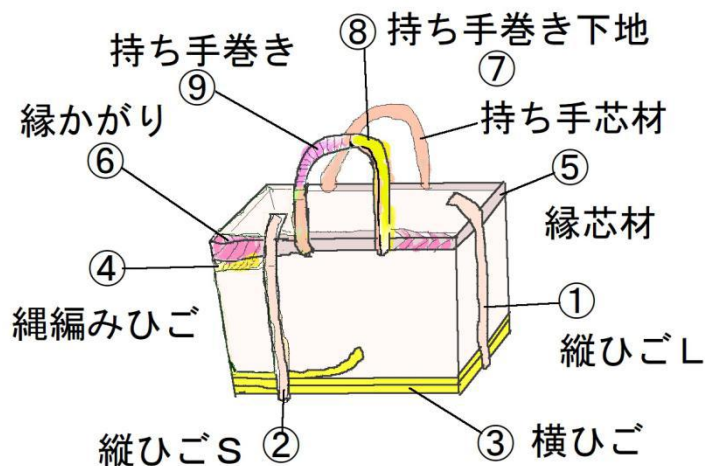

・・・Sサイズ型枠仕様網代編み籠バッグひごキット内訳・・・

2022. 8改定

型枠仕様 「Sサイズ」幅320 奥行90 高さ300

編み上げ高さは230

番号	名称	ひご長さ	ひご幅	本数	単価	金額 (税込み)
1	縦ひご L	1000	6~7mm	15	400	6000
2	縦ひご S	740	6~7mm	48	320	15360
3	横ひご	1000~	6~7mm	29	400	11600
4	縄編みひご	1000~	4~5mm	6	360	2160
5	縁芯材	1900~	8~10mm	1	540	540
6	縁かがり	1000~	6~7mm	14	400	5600
7	持ち手芯材	800	8~10mm	4	330	1320
8	化粧ひご	500	6~7mm	2	200	400
9	持ち手巻き	1800~	6~7mm	2	470	940
10	予備ひご1	1000~	6~7mm	4	0	不足分対応
11	予備ひご2	1800~	6~7mm	1	0	持ち手巻き予備
	合計金額					43920

1. 番号は製作順番に使用するひご順を示します
2. 横ひごの総長さ29m 縁かがりひご総長さ14m以上としてひごの総長さで本数が決まり表示の本数に変動があります。