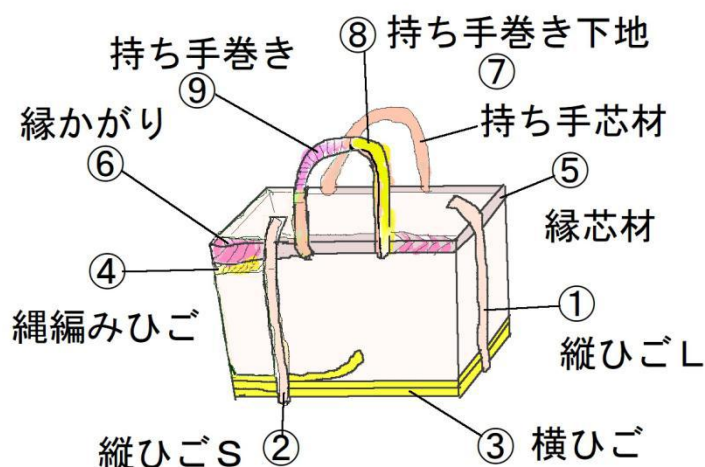

・・・Sサイズ型枠仕様網代編み籠バッグひごキット内訳・・・

型枠仕様 「Sサイズ」幅320 奥行90 高さ300

編み上げ高さは230

番号	名称	ひご長さ	ひご幅	本数	単価	金額
1	縦ひご L	1000	6~7mm	15	320	4800
2	縦ひご S	740	6~7mm	48	240	11520
3	横ひご	1000~	6~7mm	29	320	9280
4	縄編みひご	1000~	4~5mm	6	280	1680
5	縁芯材	1900~	8~10mm	1	430	430
6	縁かがり	1000~	6~7mm	14	320	4480
7	持ち手芯材	800	8~10mm	4	230	920
8	持ち手巻き 下地	500	6~7mm	2	160	320
9	持ち手巻き	1800~	6~7mm	3	380	1140
10	予備ひご	1000~	6~7mm	4	0	不足分対応
	合計金額					34570

1. 番号は製作順番に使用するひご順を示します
2. 横ひごの総長さ29m 縁かがりひご総長さ14m以上としてひごの総長さで本数が決まり表示の本数に変動があります。