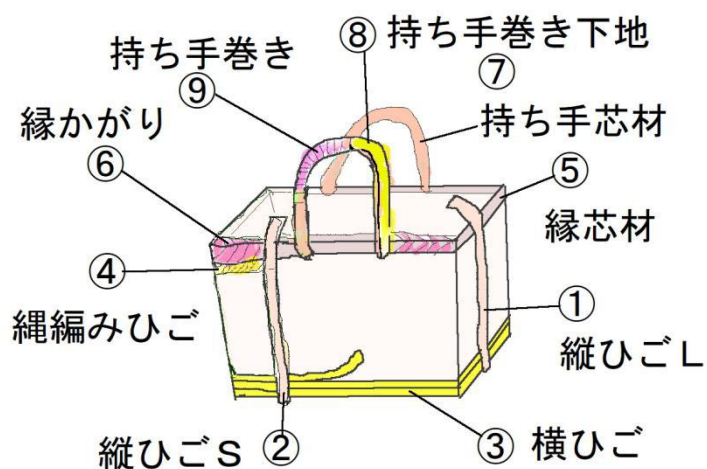

・・・Mサイズ型枠仕様網代編み籠バッグひごキット内訳・・・

型枠仕様 「Mサイズ」幅320 奥行105 高さ300

編み上げ高さは230

番号	名称	ひご長さ	ひご幅	本数	単価	金額
1	縦ひご L	1000	6~7mm	17	320	5440
2	縦ひご S	750	6~7mm	48	240	11520
3	横ひご	1000~	6~7mm	31	320	9920
4	縄編みひご	1000~	4~5mm	6	280	1680
5	縁芯材	2000~	8~10mm	1	430	430
6	縁かがり	1000~	6~7mm	15	320	4800
7	持ち手芯材	800	8~10mm	4	230	920
8	持ち手巻き 下地	500	6~7mm	2	160	320
9	持ち手巻き	1800~	6~7mm	3	380	1140
10	予備ひご	1000~	6~7mm	5	0	不足分対応
	合計金額					36170

1. 番号は製作順番に使用するひご順を示します
2. 横ひごの総長さ31m 縁かがりひご総長さ15m以上としてひごの総長さで本数が決まり表示の本数に変動があります。