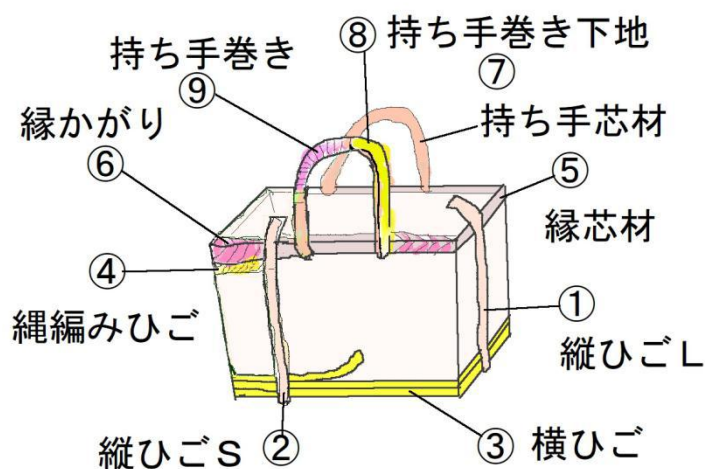

・・・Lサイズ型枠仕様網代編み籠バッグひごキット内訳・・・

型枠仕様 「Lサイズ」幅325 奥行120 高さ300

編み上げ高さは230

番号	名称	ひご長さ	ひご幅	本数	単価	金額
1	縦ひご L	1100	6~7mm	19	320	6080
2	縦ひご S	820	6~7mm	49	240	11760
3	横ひご	1000~	6~7mm	38	320	12160
4	縄編みひご	1000~	4~5mm	6	280	1680
5	縁芯材	2100~	8~10mm	1	430	430
6	縁かがり	1000~	6~7mm	16	320	5120
7	持ち手芯材	800	8~10mm	4	230	920
8	持ち手巻き 下地	500	6~7mm	2	160	320
9	持ち手巻き	1800~	6~7mm	3	380	1140
10	予備ひご	1000~	6~7mm	5	0	不足分対応
	合計金額					39610

1. 番号は製作順番に使用するひご順を示します
2. 横ひごの総長さ38m 縁かがりひご総長さ16m以上としてひごの総長さで本数が決まり表示の本数に変動があります。